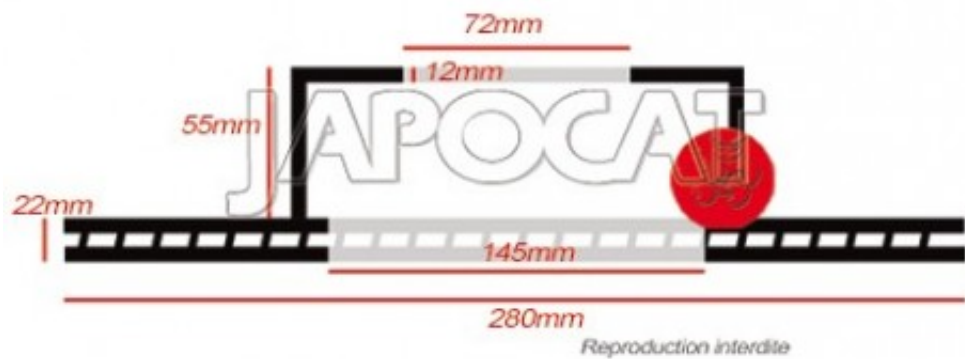

## Fiche produit détaillée

Article : DISQUE de FREIN Avant (L'unité)

Aucune  
image  
disponible

**Summary** Ventilé - Ø 280mm - Ep: 22,4mm - Hauteur 77mm - Centreur Ø 72mm - 5 Trous - De 1984 à 1989  
De 10/1986 à 09/1992