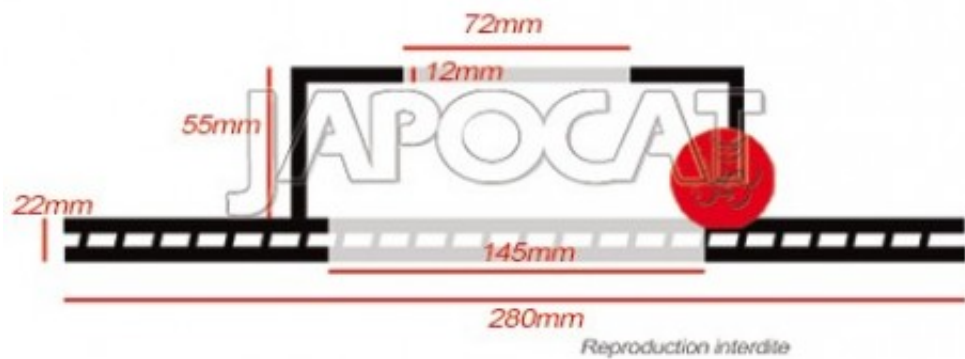

Fiche produit détaillée

Article : DISQUE de FREIN Avant (L'unité)

Aucune
image
disponible

Summary Ventilé - Ø 280mm - Ep: 22,4mm - Hauteur 77mm - Centreur Ø 72mm - 5 Trous - De 1984 à 1989
De 10/1986 à 09/1992