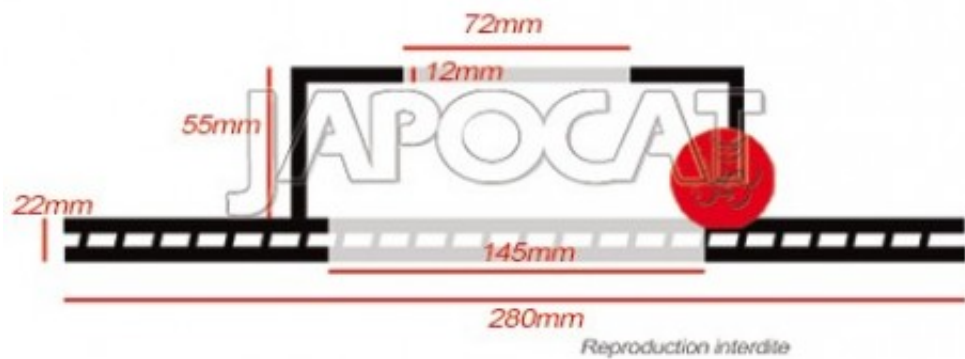

Fiche produit détaillée

Article : DISQUE de FREIN Avant (L'unité)

Aucune
image
disponible

Summary Ventilé - Ø 280mm - Ep: 22,4mm - Hauteur 77mm - Centreur Ø 72mm - 5 Trous - De 1984 à 1989
De 10/1986 à 09/2001