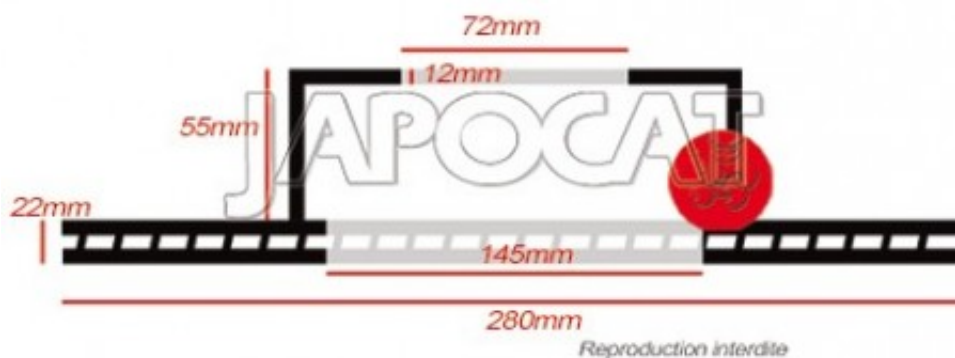

Fiche produit détaillée

Article : DISQUE de FREIN Avant (L'unité)

Aucune
image
disponible

Summary Ventilé - Ø 280mm - Ep: 22,4mm - Hauteur 77mm - Centreur Ø 72mm - 5 Trous - De 1984 à 1989
De 01/1988 à 09/2001