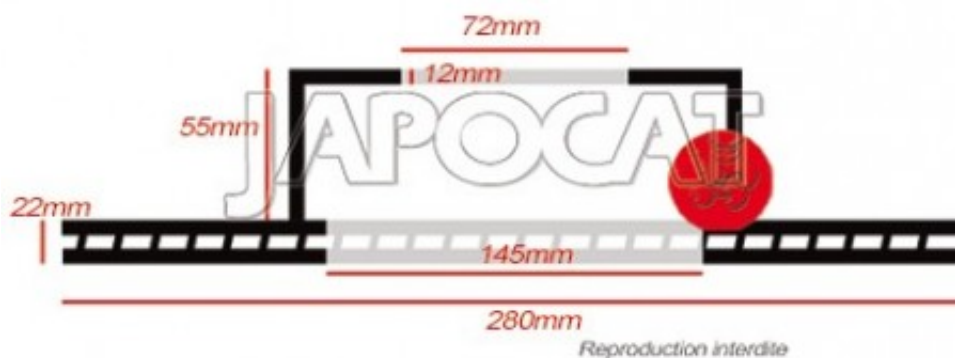

Fiche produit détaillée

Article : DISQUE de FREIN Avant (L'unité)

Aucune
image
disponible

Summary Ventilé - Ø 280mm - Ep: 22,4mm - Hauteur 77mm - Centreur Ø 72mm - 5 Trous - De 1986 à 1989
De 01/1988 à 08/1996