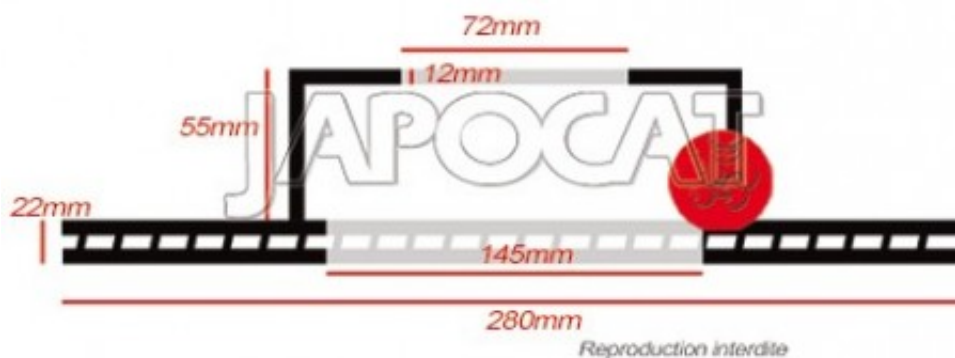

## Fiche produit détaillée

Article : DISQUE de FREIN Avant (L'unité)

Aucune  
image  
disponible

**Summary** Ventilé - Ø 280mm - Ep: 22,4mm - Hauteur 77mm - Centreur Ø 72mm - 5 Trous - De 1986 à 1989  
De 12/1991 à 08/1996