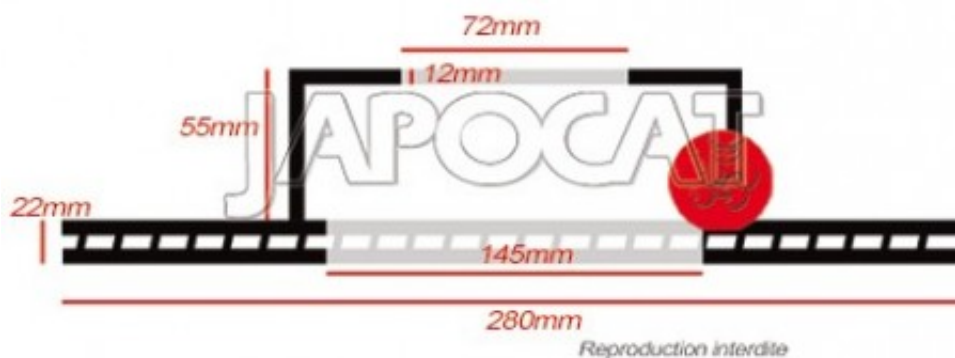

## Fiche produit détaillée

Article : DISQUE de FREIN Avant (L'unité)

Aucune  
image  
disponible

**Summary** Ventilé - Ø 280mm - Ep: 22,4mm - Hauteur 77mm - Centreur Ø 72mm - 5 Trous - De 1986 à 1989  
De 10/1986 à 09/1990