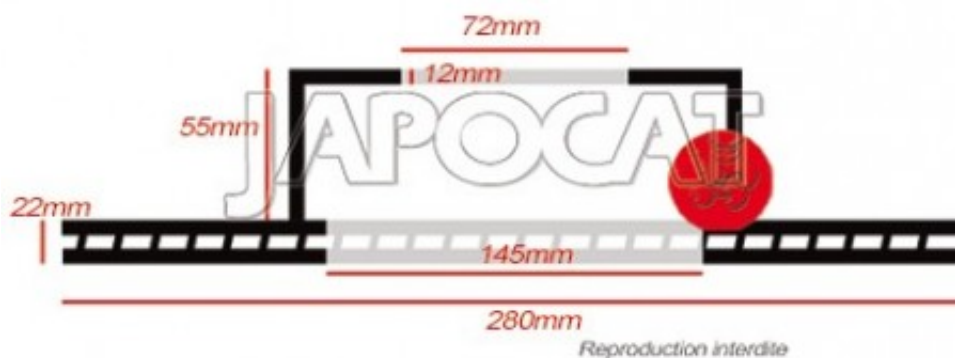

Fiche produit détaillée

Article : DISQUE de FREIN Avant (L'unité)

Aucune
image
disponible

Summary Ventilé - Ø 280mm - Ep: 22,4mm - Hauteur 77mm - Centreur Ø 72mm - 5 Trous - De 1986 à 1989
De 10/1986 à 09/1990