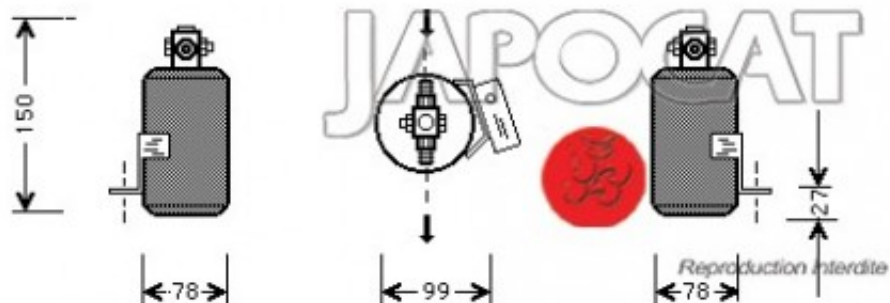

Fiche produit détaillée

Article : **BOUTEILLE DESHYDRATANTE**

Aucune
image
disponible

Summary A partir de 01/1993 - Modèle Sans sonde de pression
De 10/1986 à 09/2001

Pricelist

Features

Description