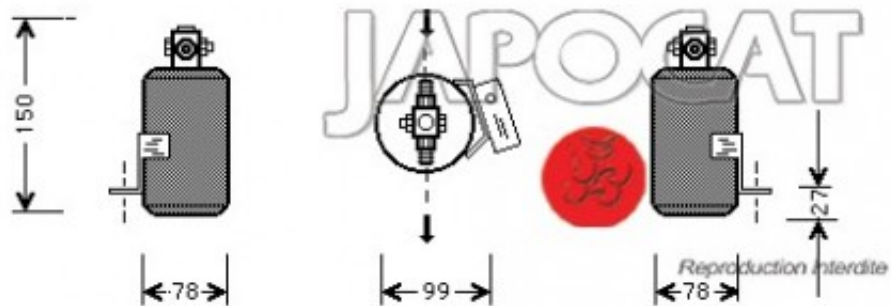

Fiche produit détaillée

Article : **BOUTEILLE DESHYDRATANTE**

Aucune
image
disponible

Summary A partir de 01/1993 - Modèle Sans sonde de pression
De 10/1986 à 09/2001

Pricelist

Features

Description