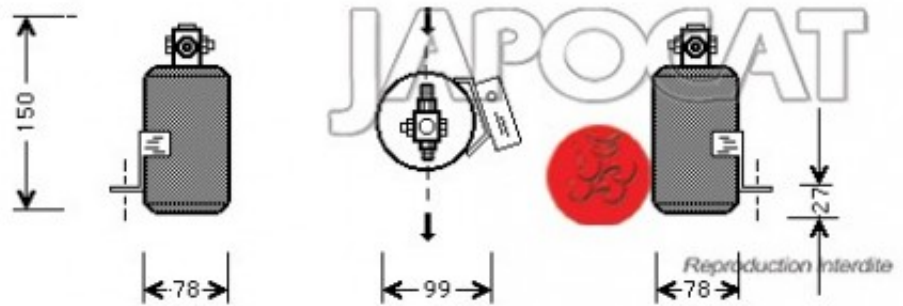

Fiche produit détaillée

Article : **BOUTEILLE DESHYDRATANTE**

Aucune
image
disponible

Summary A partir de 01/1993 - Modèle Avec sonde de pression
De 01/1988 à 09/2001

Pricelist

Features

Description