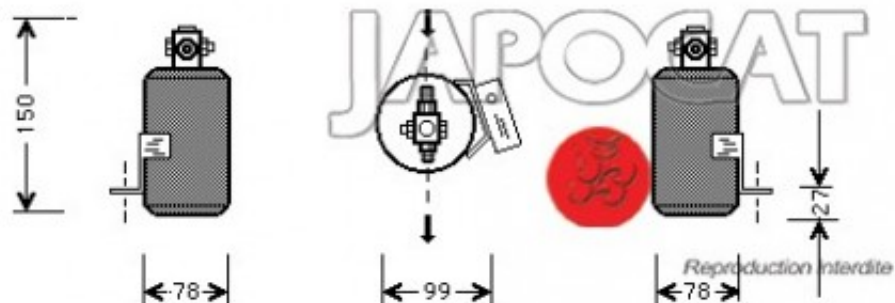

Fiche produit détaillée

Article : **BOUTEILLE DESHYDRATANTE**

Aucune
image
disponible

Summary A partir de 01/1993 - Modèle Avec sonde de pression
De 10/1986 à 09/2001

Pricelist

Features

Description