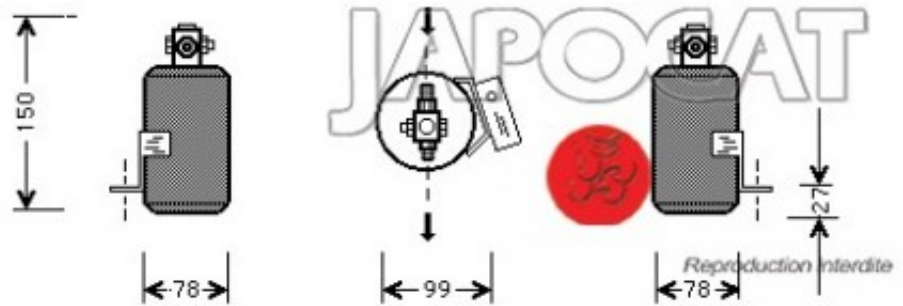

Fiche produit détaillée

Article : **BOUTEILLE DESHYDRATANTE**

Aucune
image
disponible

Summary A partir de 01/1993 - Modèle Avec sonde de pression
De 10/1986 à 09/2001

Pricelist

Features

Description