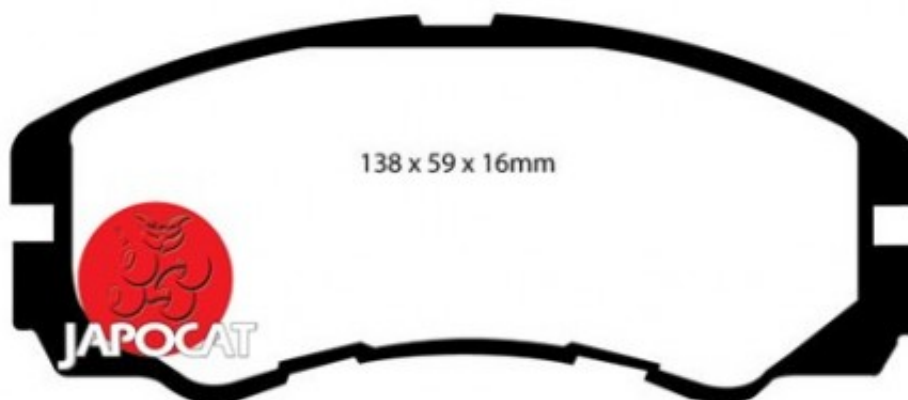

## Fiche produit détaillée

Article : PLAQUETTES de FREIN Avant

Aucune  
image  
disponible

**Summary** L: 138mm - Hauteur 58mm - Ep: 16mm  
De 05/1998 à 08/2004

**Pricelist**

**Features**

**Description**