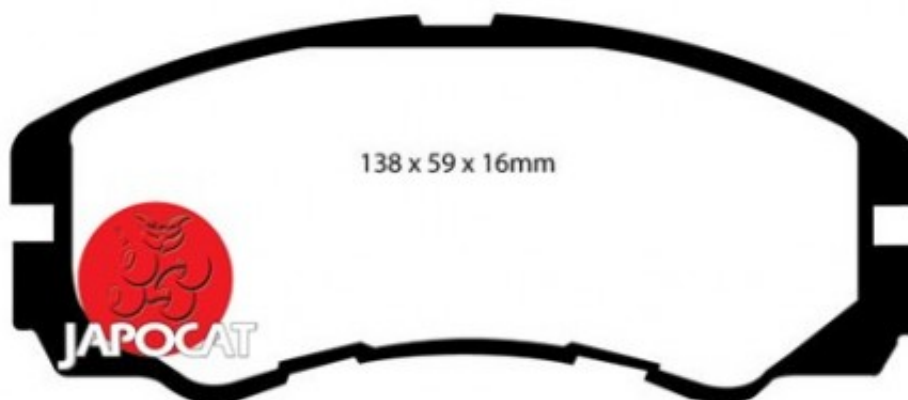

Fiche produit détaillée

Article : PLAQUETTES de FREIN Avant

Aucune
image
disponible

Summary L: 138mm - Hauteur 58mm - Ep: 16mm
De 05/1998 à 08/2004

Pricelist

Features

Description