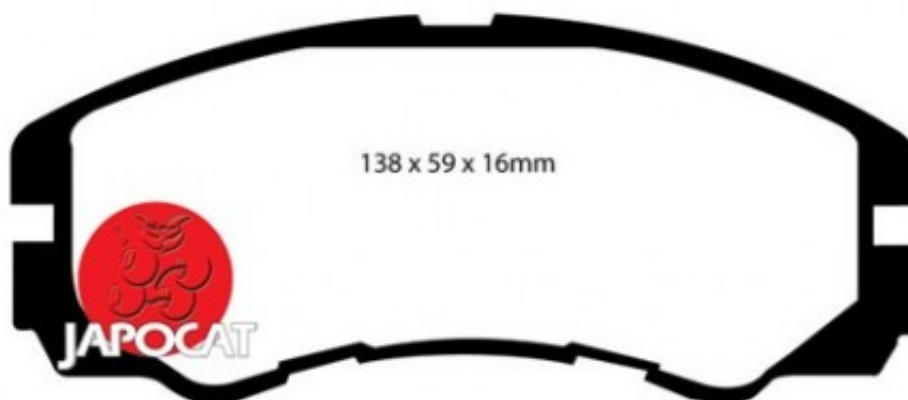

Fiche produit détaillée

Article : PLAQUETTES de FREIN Avant

Aucune
image
disponible

Summary L: 138mm - Hauteur 58mm - Ep: 16mm
De 04/2000 à 08/2004

Pricelist

Features

Description