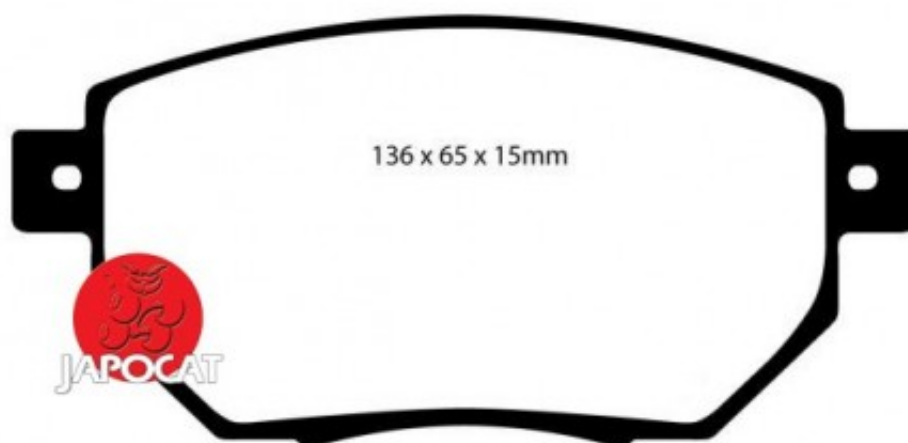

## Fiche produit détaillée

Article : PLAQUETTES de FREIN Avant EBC Ultimax

Aucune  
image  
disponible

**Summary** L: 135mm - Hauteur 66mm - Ep: 16mm - Pour étrier TOKICO  
De 01/2003 à 12/2008

**Pricelist**