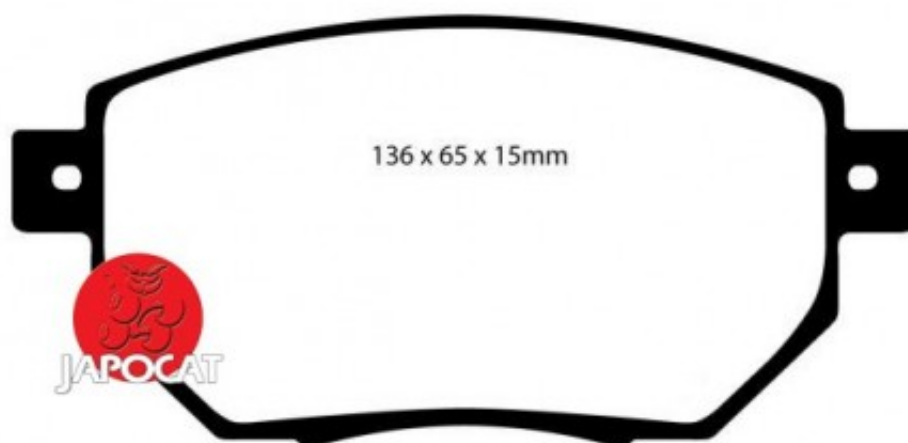

Fiche produit détaillée

Article : PLAQUETTES de FREIN Avant EBC Ultimax

Aucune
image
disponible

Summary L: 135mm - Hauteur 66mm - Ep: 16mm - Pour étrier TOKICO
De 01/2003 à 12/2008

Pricelist

Features

Description