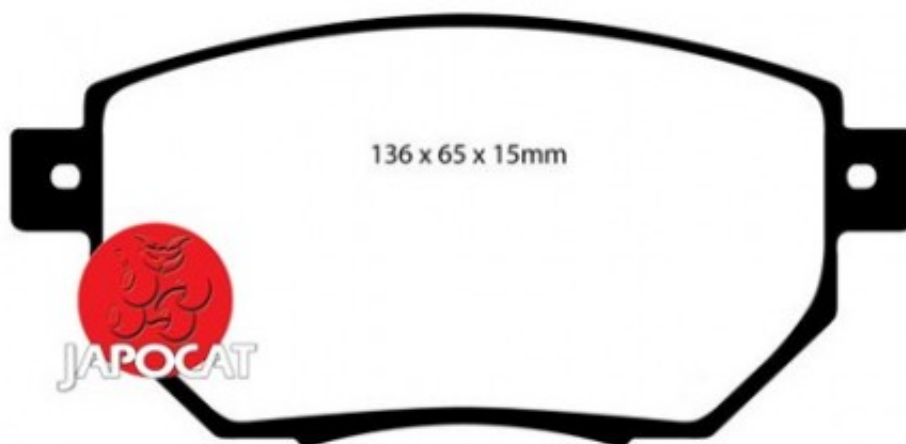

Fiche produit détaillée

Article : PLAQUETTES de FREIN Avant

Aucune
image
disponible

Summary L: 135mm - Hauteur 66mm - Ep: 16mm - Pour étrier TOKICO
De 01/2003 à 12/2008

Pricelist

Features

Description