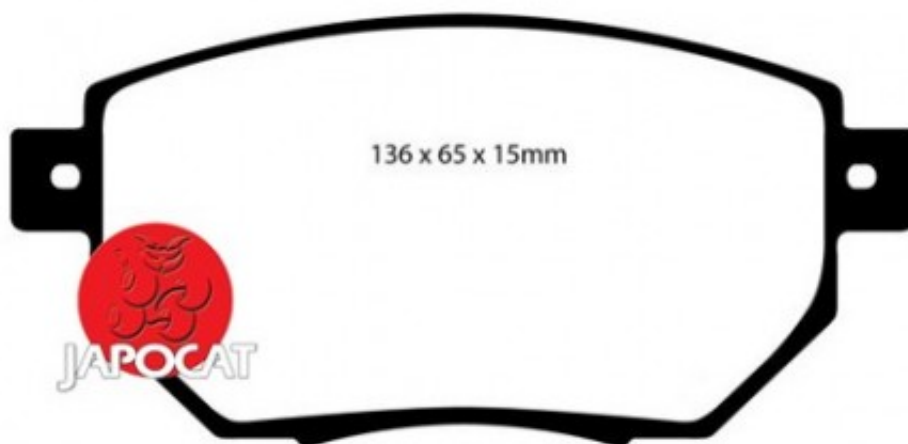

Fiche produit détaillée

Article : PLAQUETTES de FREIN Avant

Aucune
image
disponible

Summary L: 135mm - Hauteur 66mm - Ep: 16mm - Pour étrier TOKICO
De 01/2003 à 12/2008

Pricelist

Features

Description