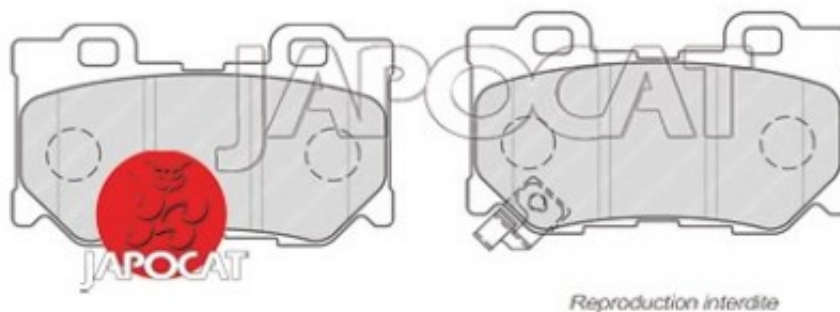

## Fiche produit détaillée

Article : PLAQUETTES de FREIN Arrière EBC Yellowstuff

Aucune  
image  
disponible

**Summary** L: 100mm - Hauteur 60mm - Ep: 14mm - Jusqu'à 2012  
De 10/2008 à 08/2013

**Pricelist**