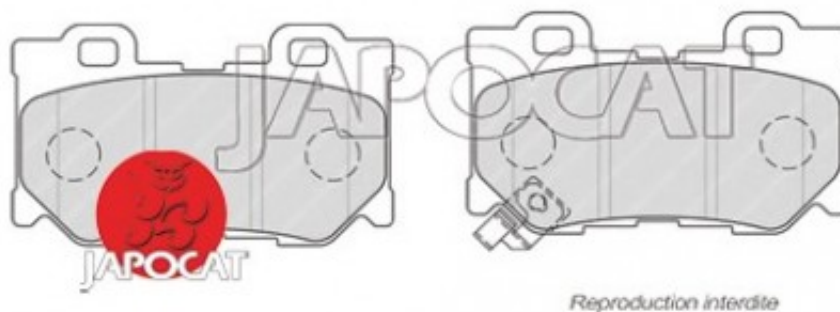

Fiche produit détaillée

Article : PLAQUETTES de FREIN Arrière EBC Yellowstuff

Aucune
image
disponible

Summary L: 100mm - Hauteur 60mm - Ep: 14mm - Jusqu'à 2012
De 10/2008 à 08/2013

Pricelist

Features

Description