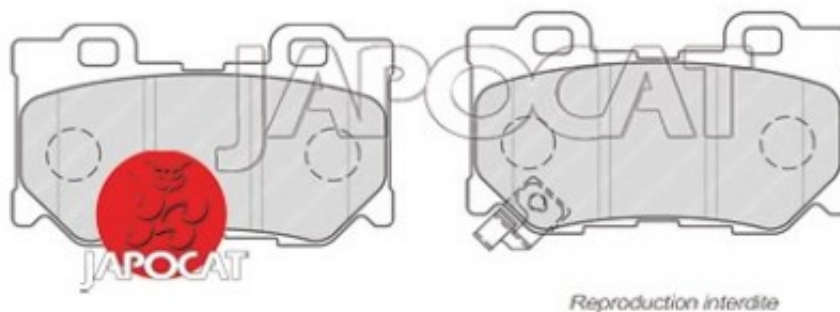

## Fiche produit détaillée

Article : PLAQUETTES de FREIN Arrière EBC Yellowstuff

Aucune  
image  
disponible

**Summary** L: 100mm - Hauteur 60mm - Ep: 14mm  
De 10/2008 à 08/2013

**Pricelist**

**Features**

**Description**