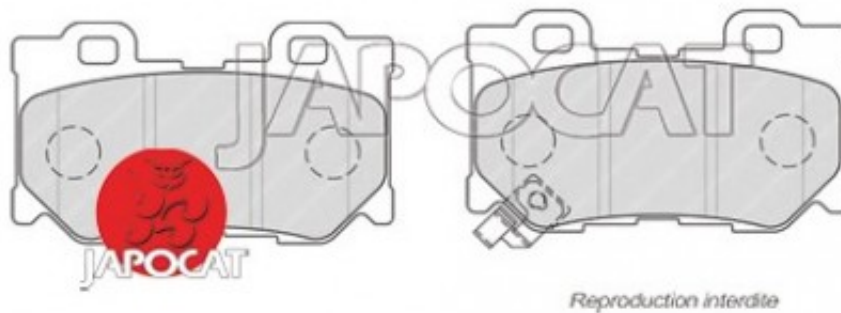

Fiche produit détaillée

Article : PLAQUETTES de FREIN Arrière EBC Yellowstuff

Aucune
image
disponible

Summary L: 100mm - Hauteur 60mm - Ep: 14mm

A partir de 09/2015

Pricelist

Features

Description