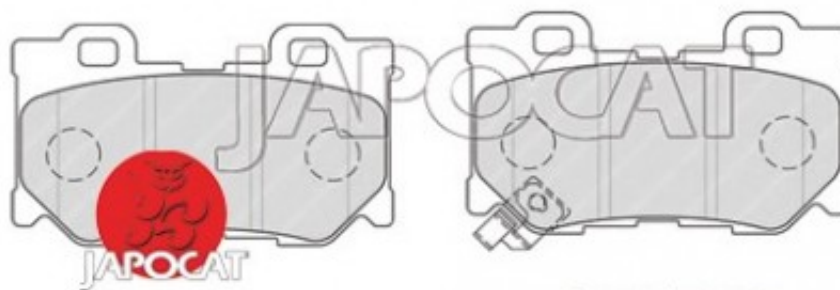

## Fiche produit détaillée

Article : PLAQUETTES de FREIN Arrière EBC Yellowstuff

Aucune  
image  
disponible

**Summary** L: 100mm - Hauteur 60mm - Ep: 14mm

A partir de 08/2013

*Reproduction interdite*

**Pricelist**