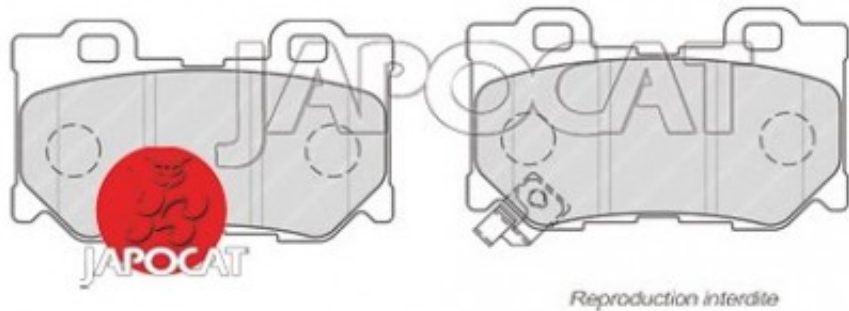

## Fiche produit détaillée

Article : PLAQUETTES de FREIN Arrière EBC Yellowstuff

Aucune  
image  
disponible

**Summary** L: 100mm - Hauteur 60mm - Ep: 14mm

A partir de 04/2013

**Pricelist**

**Features**

**Description**