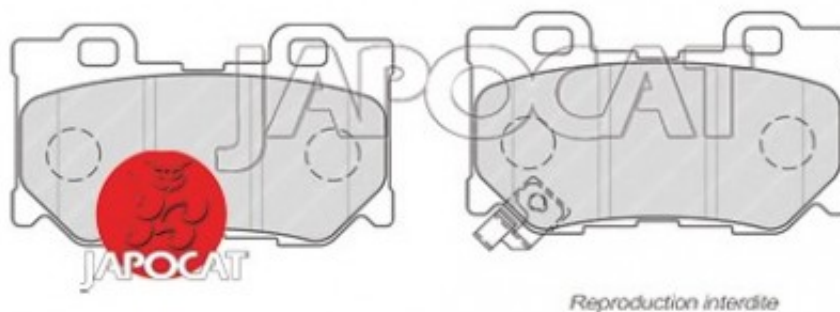

Fiche produit détaillée

Article : PLAQUETTES de FREIN Arrière EBC Yellowstuff

Aucune
image
disponible

Summary L: 100mm - Hauteur 60mm - Ep: 14mm

A partir de 04/2013

Pricelist

Features

Description