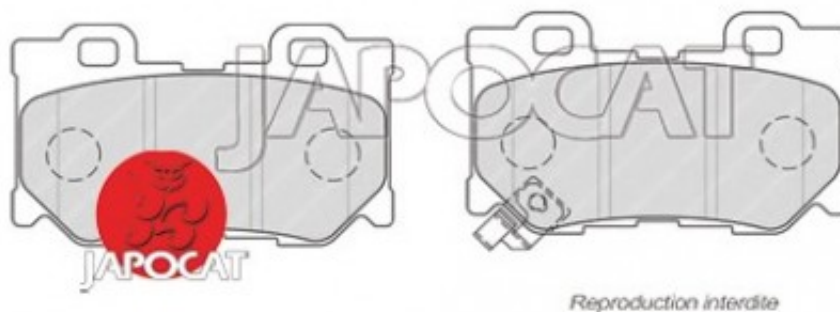

## Fiche produit détaillée

Article : PLAQUETTES de FREIN Arrière EBC Ultimax

Aucune  
image  
disponible

**Summary** L: 100mm - Hauteur 60mm - Ep: 14mm - Jusqu'à 2012  
De 10/2008 à 08/2013

**Pricelist**

**Features**

**Description**