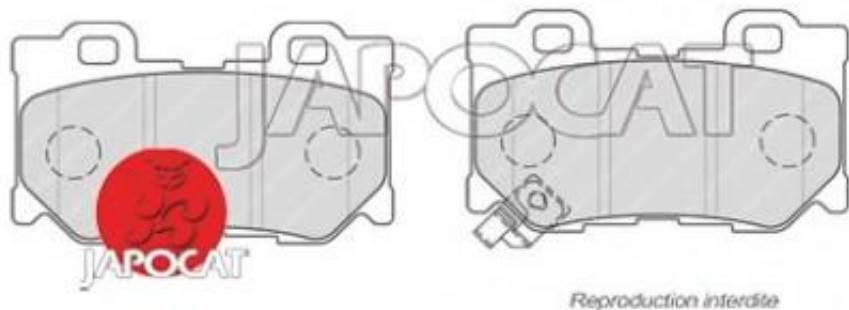

## Fiche produit détaillée

Article : PLAQUETTES de FREIN Arrière

Aucune  
image  
disponible

**Summary** L: 100mm - Hauteur 60mm - Jusqu'à 2012  
De 10/2008 à 08/2013

**Pricelist**

**Features**

**Description**