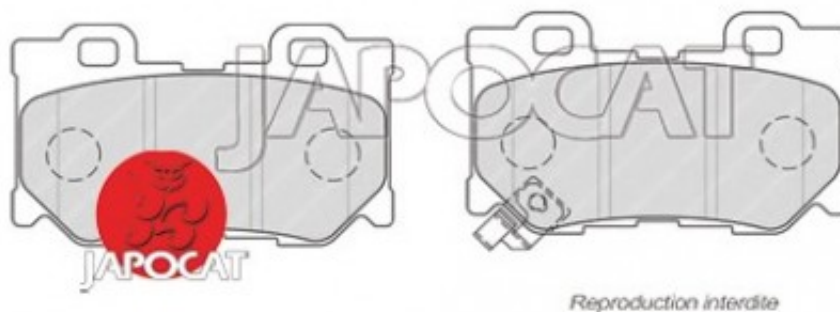

Fiche produit détaillée

Article : PLAQUETTES de FREIN Arrière

Aucune
image
disponible

Summary L: 100mm - Hauteur 60mm - Jusqu'à 2012
De 10/2008 à 08/2013

Pricelist

Features

Description