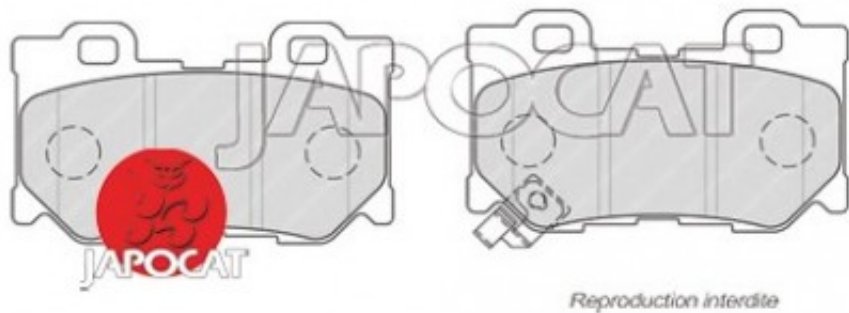

Fiche produit détaillée

Article : PLAQUETTES de FREIN Arrière

Aucune
image
disponible

Summary L: 100mm - Hauteur 60mm - Ep: 14mm
De 10/2008 à 08/2013

Pricelist

Features

Description