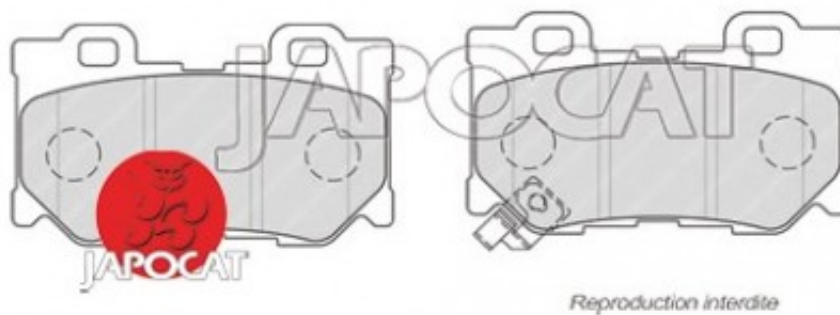

Fiche produit détaillée

Article : PLAQUETTES de FREIN Arrière

Aucune
image
disponible

Summary L: 100mm - Hauteur 60mm - Ep: 14mm
De 10/2008 à 08/2013

Pricelist

Features

Description