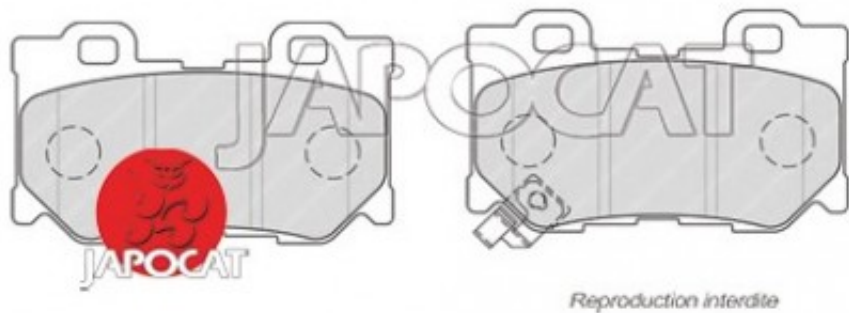

## Fiche produit détaillée

Article : PLAQUETTES de FREIN Arrière

Aucune  
image  
disponible

**Summary** L: 100mm - Hauteur 60mm - Ep: 14mm  
A partir de 09/2015

**Pricelist**

**Features**

**Description**