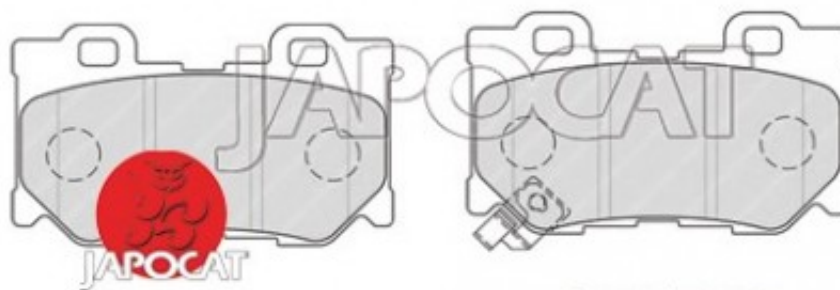

## Fiche produit détaillée

Article : PLAQUETTES de FREIN Arrière

Aucune  
image  
disponible

**Summary** L: 100mm - Hauteur 60mm - Ep: 14mm

A partir de 09/2015

*Reproduction interdite*

**Pricelist**

**Features**

**Description**