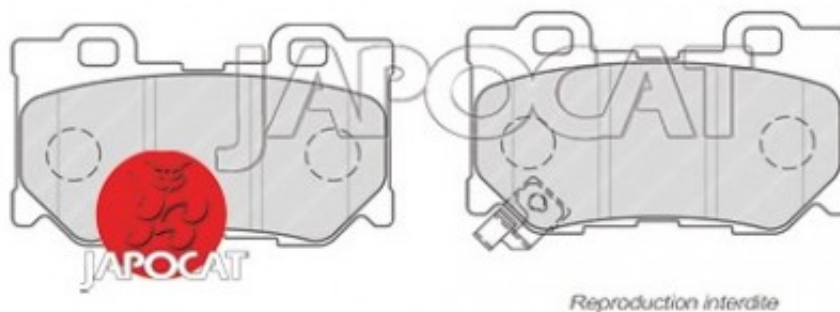

Fiche produit détaillée

Article : PLAQUETTES de FREIN Arrière

Aucune
image
disponible

Summary L: 100mm - Hauteur 60mm - Ep: 14mm

A partir de 04/2013

Pricelist

Features

Description