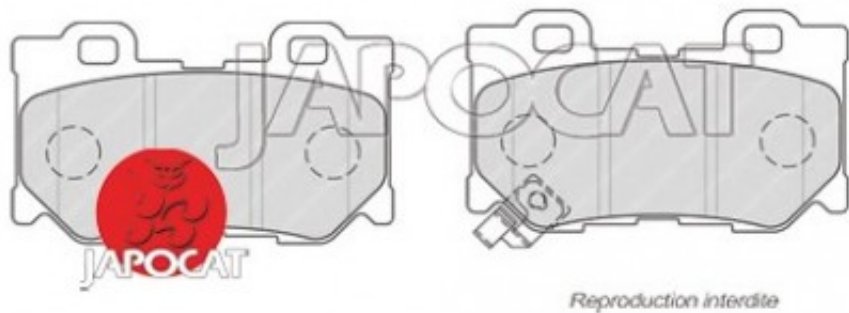

Fiche produit détaillée

Article : PLAQUETTES de FREIN Arrière

Aucune
image
disponible

Summary L: 100mm - Hauteur 60mm - Ep: 14mm
A partir de 04/2013

Pricelist

Features

Description