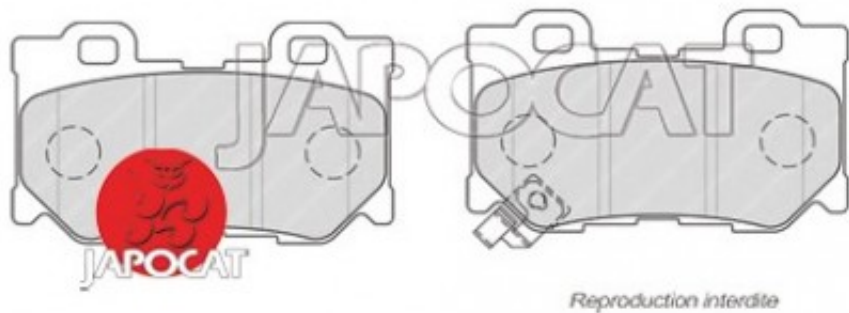

## Fiche produit détaillée

Article : PLAQUETTES de FREIN Arrière

Aucune  
image  
disponible

**Summary** L: 100mm - Hauteur 60mm - Ep: 14mm  
A partir de 04/2013

**Pricelist**

**Features**

**Description**