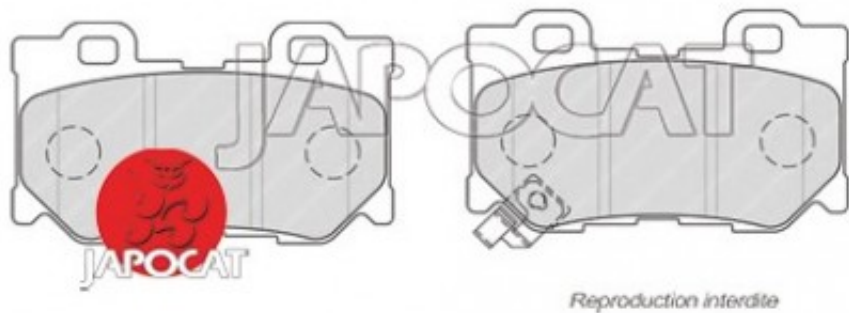

Fiche produit détaillée

Article : PLAQUETTES de FREIN Arrière

Aucune
image
disponible

Summary L: 100mm - Hauteur 60mm - Ep: 14mm
A partir de 08/2013

Pricelist

Features

Description