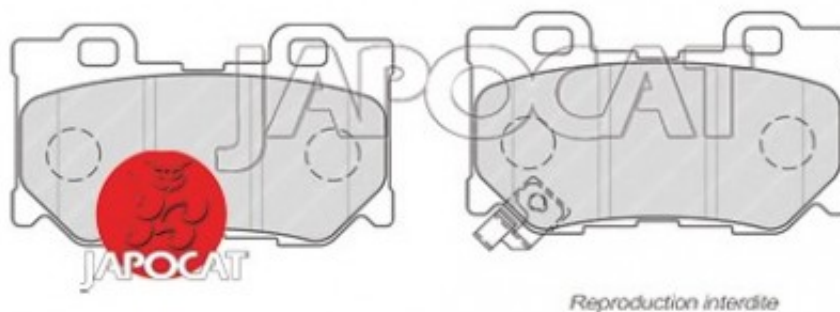

Fiche produit détaillée

Article : PLAQUETTES de FREIN Arrière

Aucune
image
disponible

Summary L: 100mm - Hauteur 60mm - Ep: 14mm

A partir de 08/2013

Pricelist

Features

Description