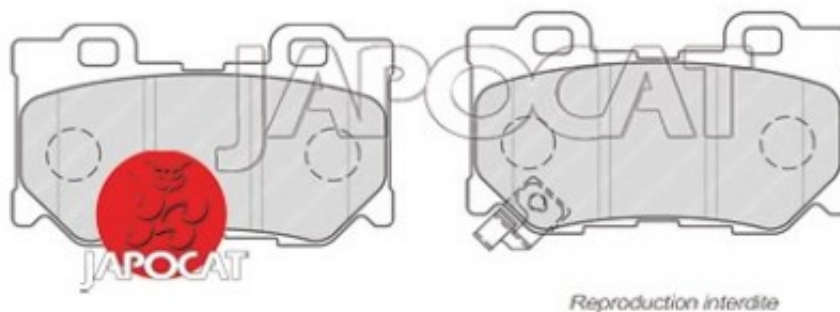

## Fiche produit détaillée

Article : PLAQUETTES de FREIN Arrière

Aucune  
image  
disponible

**Summary** L: 100mm - Hauteur 60mm - Ep: 14mm - Jusqu'à 2012  
De 10/2008 à 08/2013

**Pricelist**

**Features**

**Description**