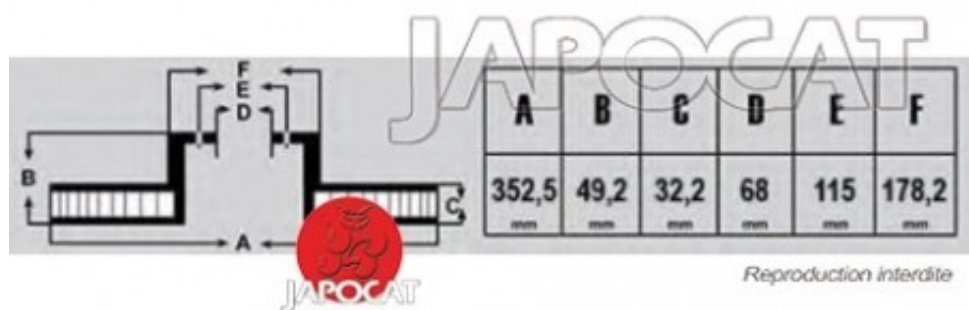

Fiche produit détaillée

Article : DISQUE de FREIN Avant (L'unité)

Aucune
image
disponible

Summary Ventilé - Ø 355mm - Ep: 32mm - Hauteur 49mm - Centreur Ø 68mm - 5 Trous
De 10/2008 à 08/2013

Pricelist

Features

Description