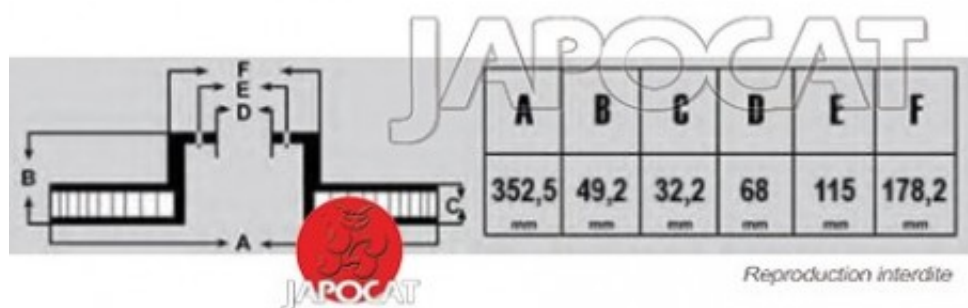

## Fiche produit détaillée

Article : DISQUE de FREIN Avant (L'unité)

Aucune  
image  
disponible

**Summary** Ventilé - Ø 355mm - Ep: 32mm - Hauteur 49mm - Centreur Ø 68mm - 5 Trous  
A partir de 09/2015

**Pricelist**