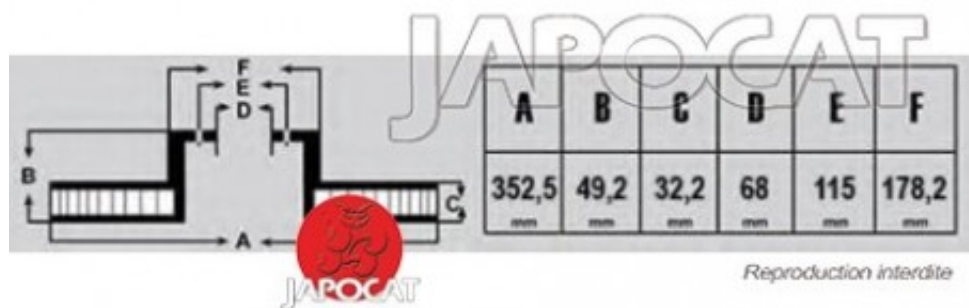

Fiche produit détaillée

Article : DISQUE de FREIN Avant (L'unité)

Aucune
image
disponible

Summary Ventilé - Ø 355mm - Ep: 32mm - Hauteur 49mm - Centreur Ø 68mm - 5 Trous
A partir de 09/2015

Pricelist

Features

Description