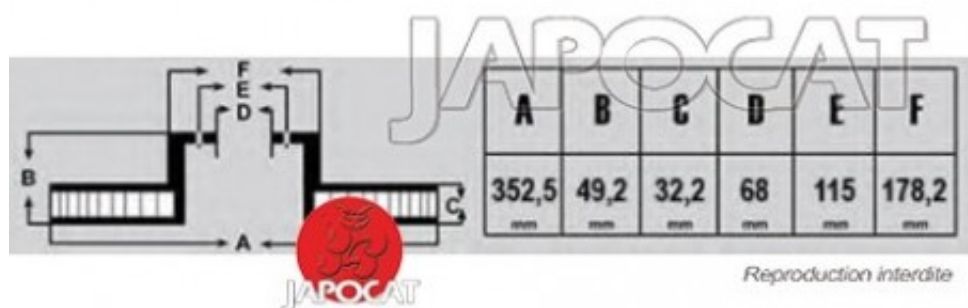

Fiche produit détaillée

Article : DISQUE de FREIN Avant (L'unité)

Aucune
image
disponible

Summary Ventilé - Ø 355mm - Ep: 32mm - Hauteur 49mm - Centreur Ø 68mm - 5 Trous
A partir de 09/2015

Pricelist

Features

Description