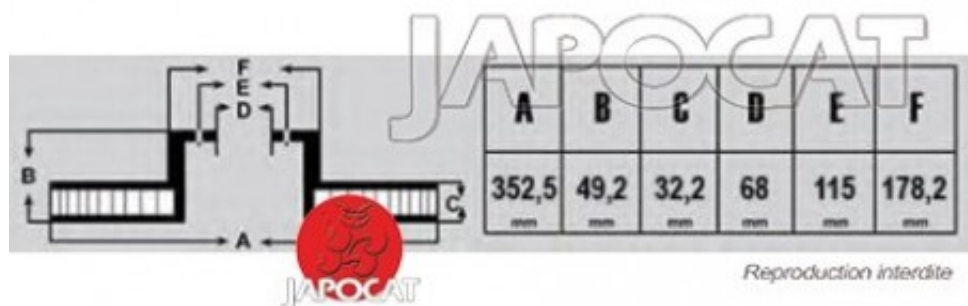

Fiche produit détaillée

Article : DISQUE de FREIN Avant (L'unité)

Aucune
image
disponible

Summary Ventilé - Ø 355mm - Ep: 32mm - Hauteur 49mm - Centreur Ø 68mm - 5 Trous
A partir de 04/2013

Pricelist

Features

Description