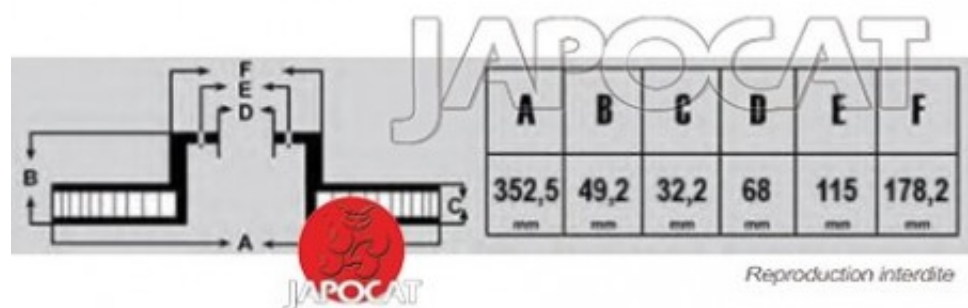

## Fiche produit détaillée

Article : DISQUE de FREIN Avant (L'unité)

Aucune  
image  
disponible

**Summary** Ventilé - Ø 355mm - Ep: 32mm - Hauteur 49mm - Centreur Ø 68mm - 5 Trous  
A partir de 04/2013

**Pricelist**