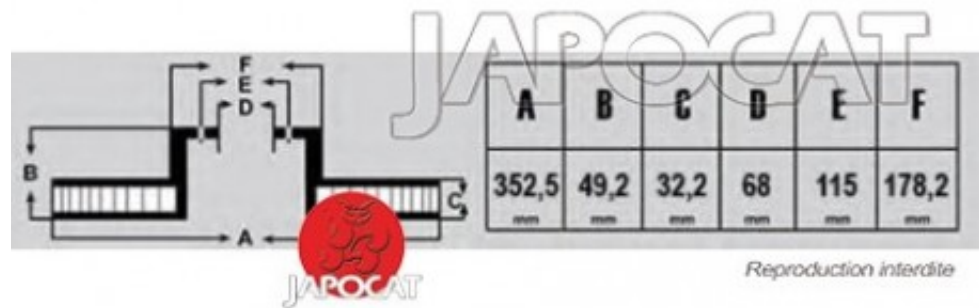

Fiche produit détaillée

Article : DISQUE de FREIN Avant (L'unité)

Aucune
image
disponible

Summary Ventilé - Ø 355mm - Ep: 32mm - Hauteur 49mm - Centreur Ø 68mm - 5 Trous
A partir de 04/2013

Pricelist

Features

Description