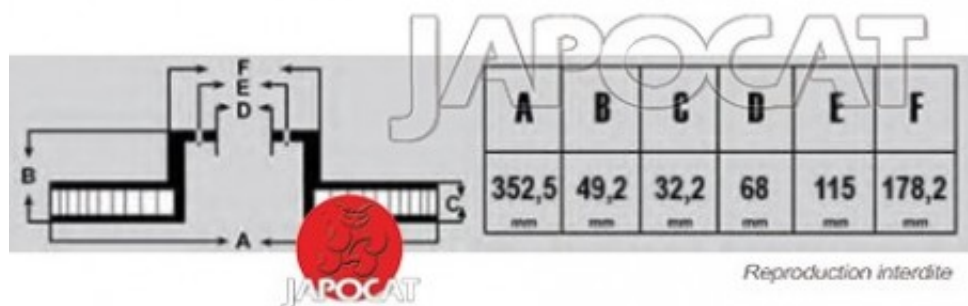

Fiche produit détaillée

Article : DISQUE de FREIN Avant (L'unité)

Aucune
image
disponible

Summary Ventilé - Ø 355mm - Ep: 32mm - Hauteur 49mm - Centreur Ø 68mm - 5 Trous
A partir de 08/2013

Pricelist

Features

Description