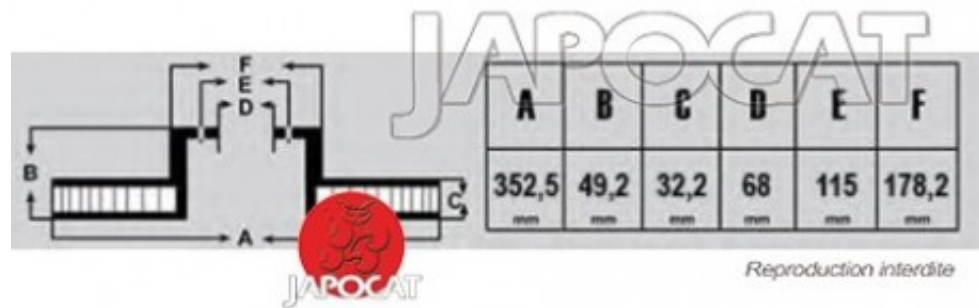

Fiche produit détaillée

Article : DISQUE de FREIN Avant (L'unité)

Aucune
image
disponible

Summary Ventilé - Ø 355mm - Ep: 32mm - Hauteur 49mm - Centreur Ø 68mm - 5 Trous
A partir de 08/2013

Pricelist

Features

Description