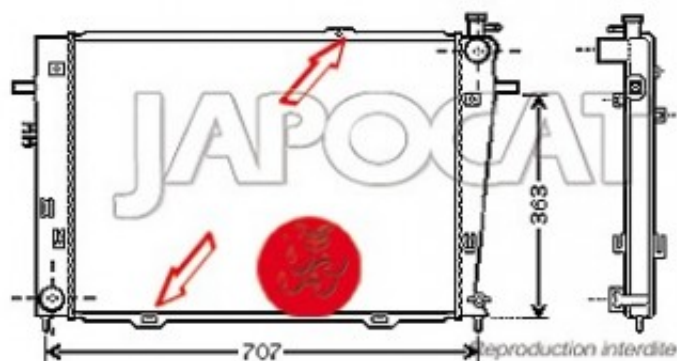

Fiche produit détaillée

Article : **RADIATEUR de Refroidissement**

Aucune
image
disponible

Summary BVM - Jusqu'à 01/2006 - Version 112ch - 640mm x 462mm - Ø entrée 35 mm - Ø sortie 35 mm
De 08/2004 à 03/2010