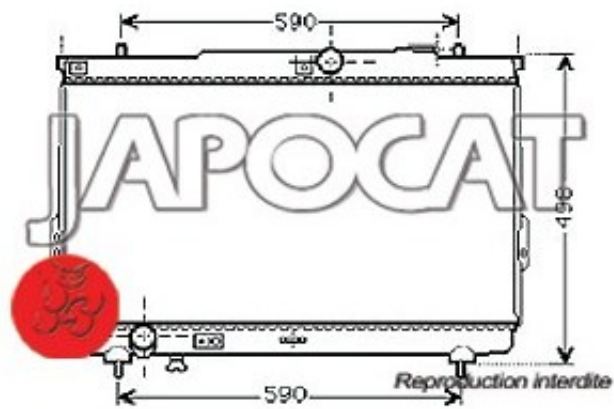

### Article : RADIATEUR de Refroidissement

Aucune  
image  
disponible

**Summary** BVM - Jusqu'à 03/2003 - Pour véhicules avec climatisation - 403mm x 725mm - Ø entrée 35 mm - Ø sortie 35 mm  
De 04/2001 à 03/2006