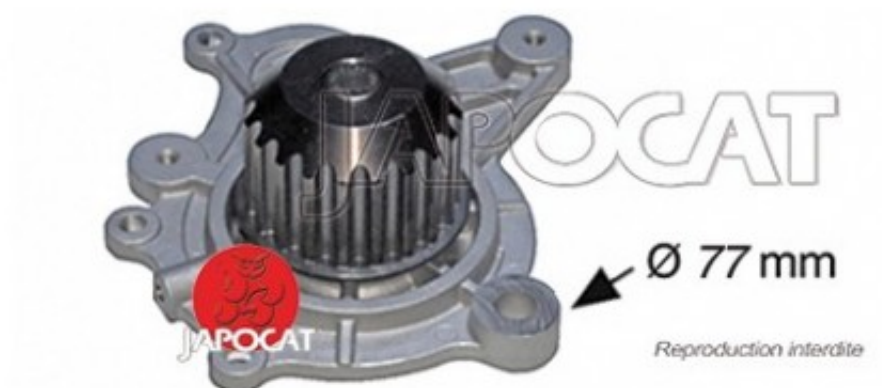

## Fiche produit détaillée

Article : POMPE à EAU [Equipementier Origine]

Aucune  
image  
disponible

**Summary** Jusqu'à 2006  
De 08/2004 à 03/2010

**Pricelist**

**Features**

**Description**