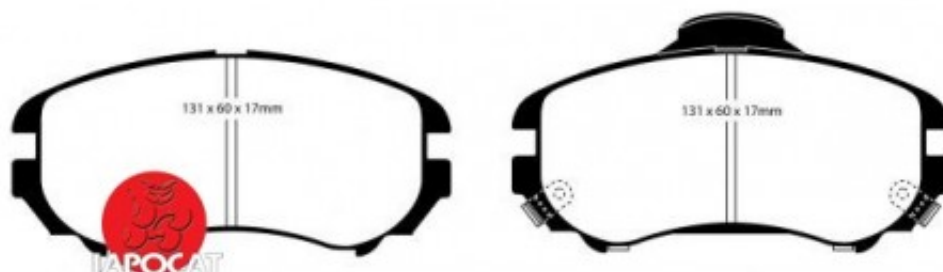

Fiche produit détaillée

Article : PLAQUETTES de FREIN Avant EBC Ultimax

Aucune
image
disponible

Summary L: 131mm - Hauteur 60mm - Ep: 17mm - Pour disque Ø 280mm
De 08/2004 à 03/2010

Pricelist

Features

Description