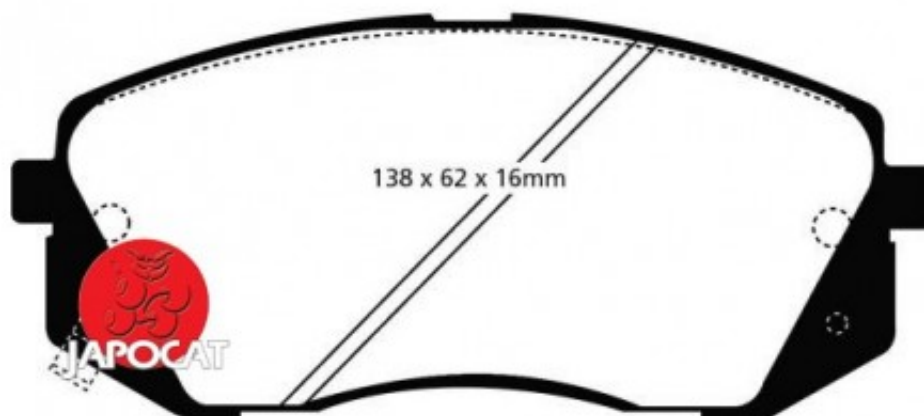

Fiche produit détaillée

Article : PLAQUETTES de FREIN Avant EBC Ultimax

Aucune
image
disponible

Summary L: 138mm - Hauteur 60mm - Ep: 17mm

A partir de 06/2015

Pricelist

Features

Description