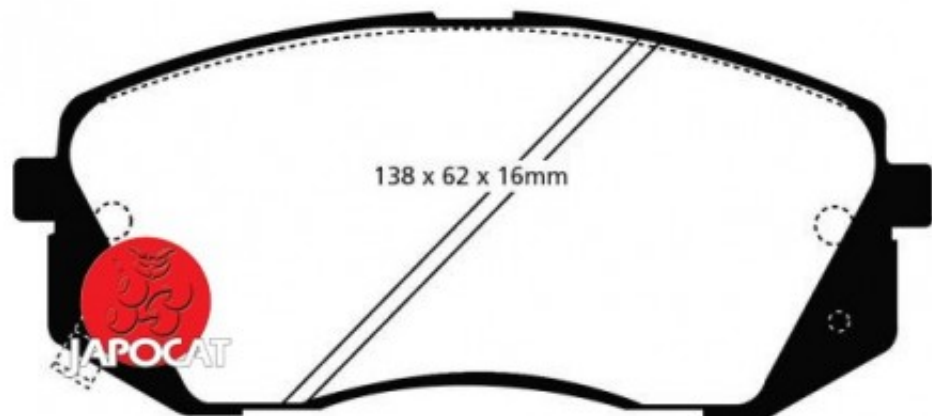

Fiche produit détaillée

Article : PLAQUETTES de FREIN Avant EBC Ultimax

Aucune
image
disponible

Summary L: 138mm - Hauteur 60mm - Ep: 17mm
A partir de 06/2015

Pricelist

Features

Description