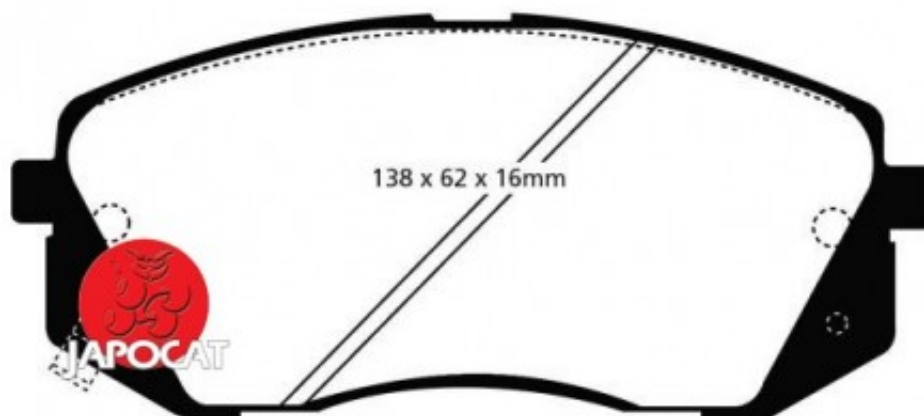

Fiche produit détaillée

Article : PLAQUETTES de FREIN Avant EBC Ultimax

Aucune
image
disponible

Summary L: 138mm - Hauteur 60mm - Ep: 17mm
A partir de 06/2015

Pricelist

Features

Description