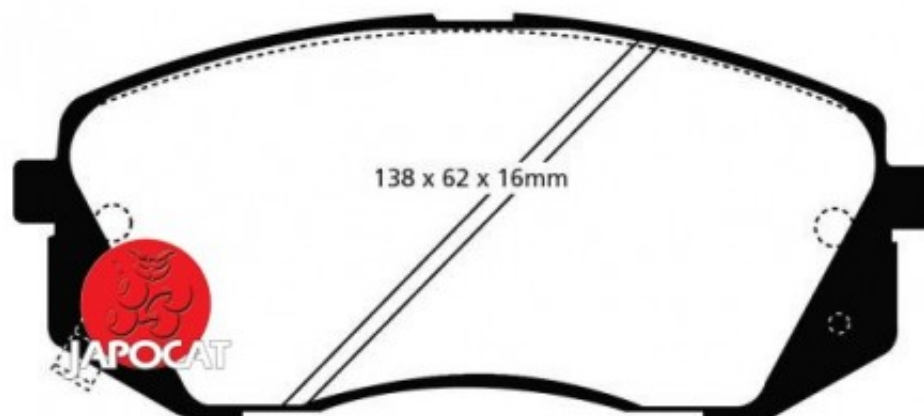

## Fiche produit détaillée

Article : PLAQUETTES de FREIN Avant EBC Ultimax

Aucune  
image  
disponible

**Summary** L: 138mm - Hauteur 60mm - Ep: 17mm

A partir de 05/2015

**Pricelist**

**Features**

**Description**