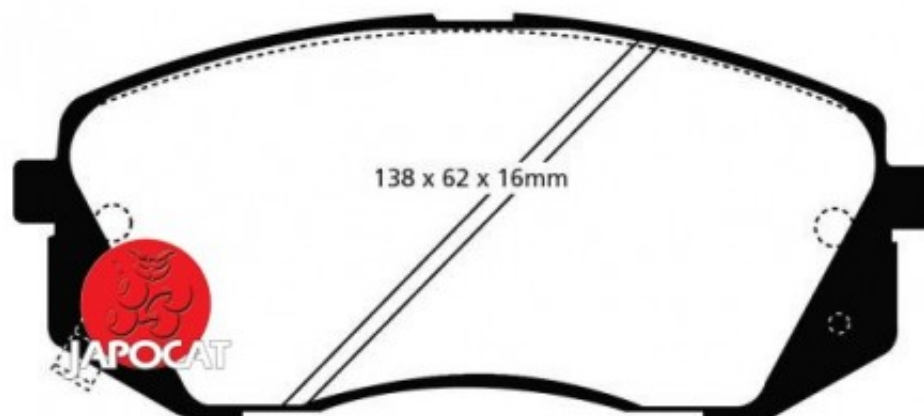

Fiche produit détaillée

Article : PLAQUETTES de FREIN Avant EBC Ultimax

Aucune
image
disponible

Summary L: 138mm - Hauteur 60mm - Ep: 17mm

A partir de 05/2015

Pricelist

Features

Description