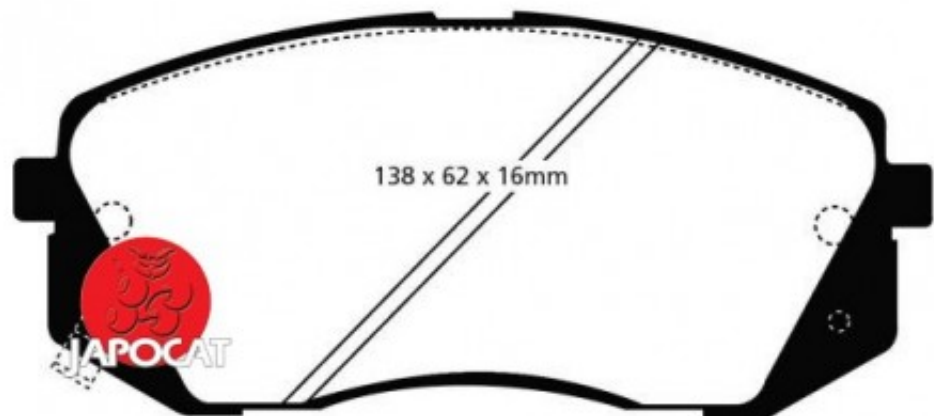

Fiche produit détaillée

Article : PLAQUETTES de FREIN Avant EBC Ultimax

Aucune
image
disponible

Summary L: 138mm - Hauteur 60mm - Ep: 17mm
A partir de 06/2015

Pricelist

Features

Description