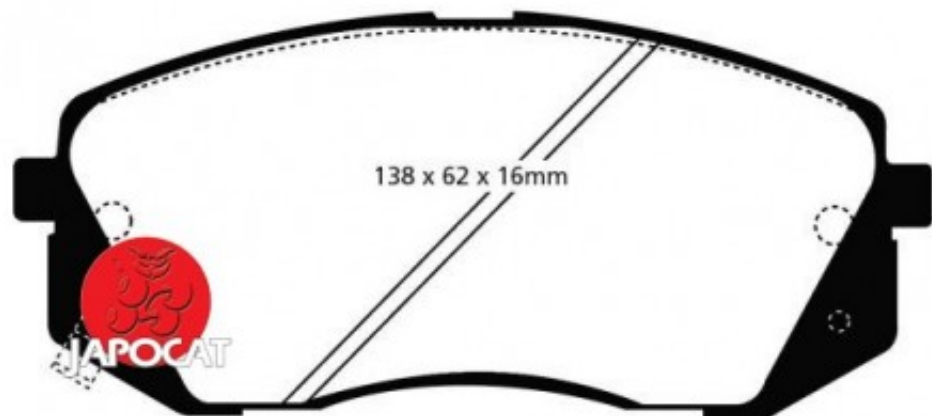

Fiche produit détaillée

Article : PLAQUETTES de FREIN Avant EBC Ultimax

Aucune
image
disponible

Summary L: 138mm - Hauteur 60mm - Ep: 17mm

A partir de 06/2015

Pricelist

Features

Description