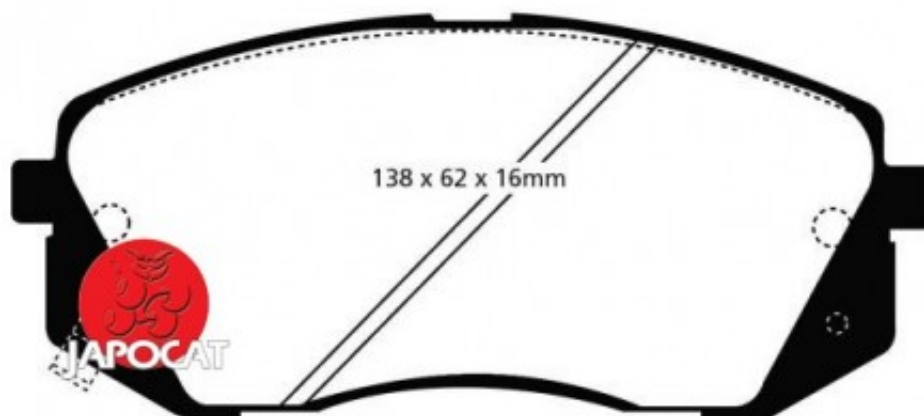

## Fiche produit détaillée

Article : PLAQUETTES de FREIN Avant EBC Ultimax

Aucune  
image  
disponible

**Summary** L: 138mm - Hauteur 60mm - Ep: 17mm  
A partir de 06/2015

**Pricelist**

**Features**

**Description**