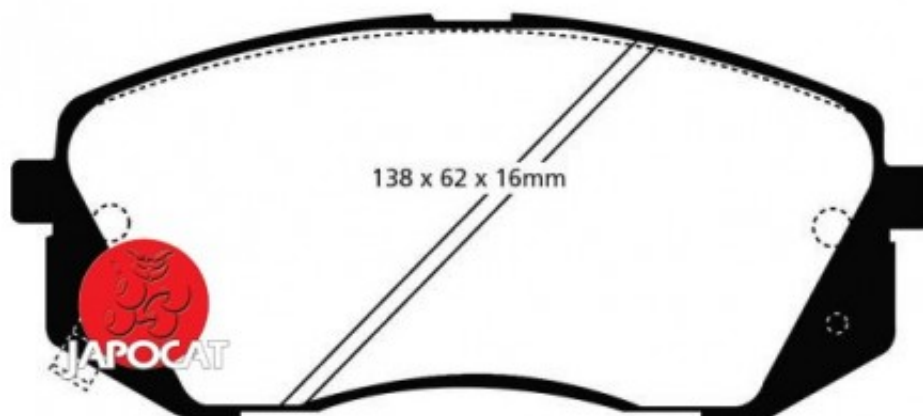

Fiche produit détaillée

Article : PLAQUETTES de FREIN Avant EBC Ultimax

Aucune
image
disponible

Summary L: 138mm - Hauteur 60mm - Ep: 17mm - Pour disque Ø 300mm
De 08/2004 à 03/2010

Pricelist

Features

Description