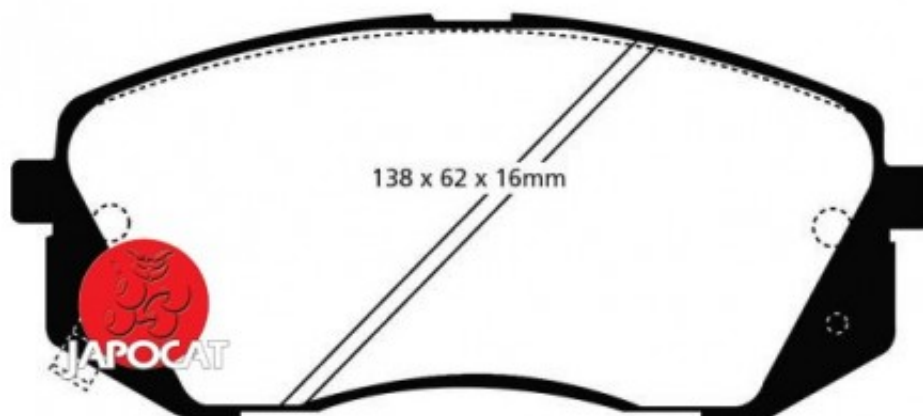

## Fiche produit détaillée

Article : PLAQUETTES de FREIN Avant EBC Ultimax

Aucune  
image  
disponible

**Summary** L: 138mm - Hauteur 60mm - Ep: 17mm - Pour disque Ø 300mm  
De 08/2004 à 03/2010

**Pricelist**