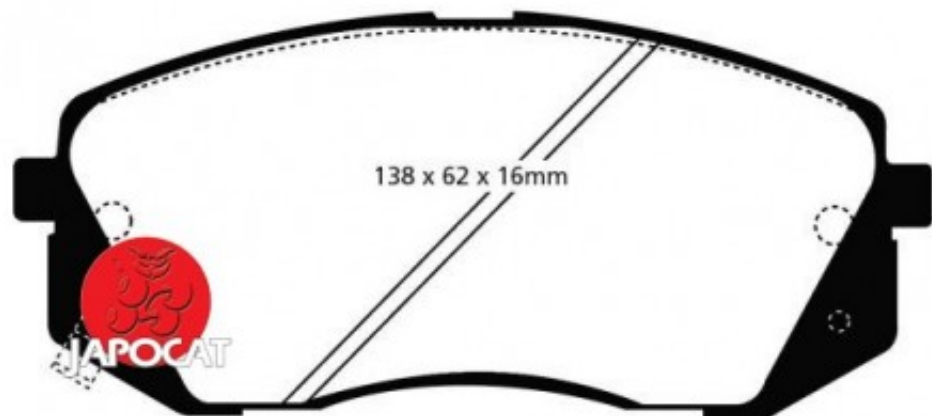

## Fiche produit détaillée

Article : PLAQUETTES de FREIN Avant EBC Ultimax

Aucune  
image  
disponible

**Summary** L: 138mm - Hauteur 60mm - Ep: 17mm

A partir de 01/2010

**Pricelist**

**Features**

**Description**