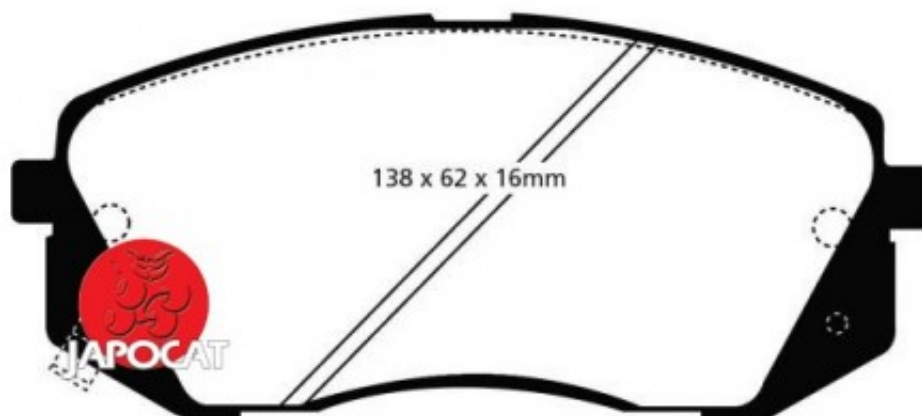

Fiche produit détaillée

Article : PLAQUETTES de FREIN Avant EBC Ultimax

Aucune
image
disponible

Summary L: 138mm - Hauteur 60mm - Ep: 17mm

A partir de 11/2010

Pricelist

Features

Description