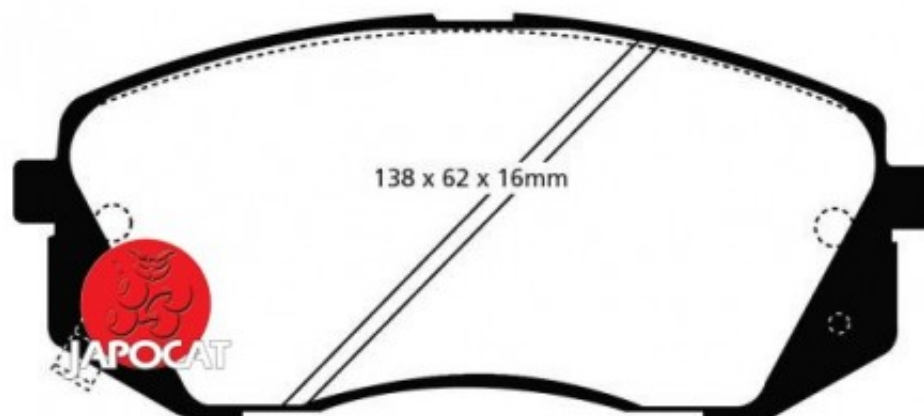

## Fiche produit détaillée

Article : PLAQUETTES de FREIN Avant EBC Ultimax

Aucune  
image  
disponible

**Summary** L: 138mm - Hauteur 60mm - Ep: 17mm

A partir de 11/2010

**Pricelist**

**Features**

**Description**