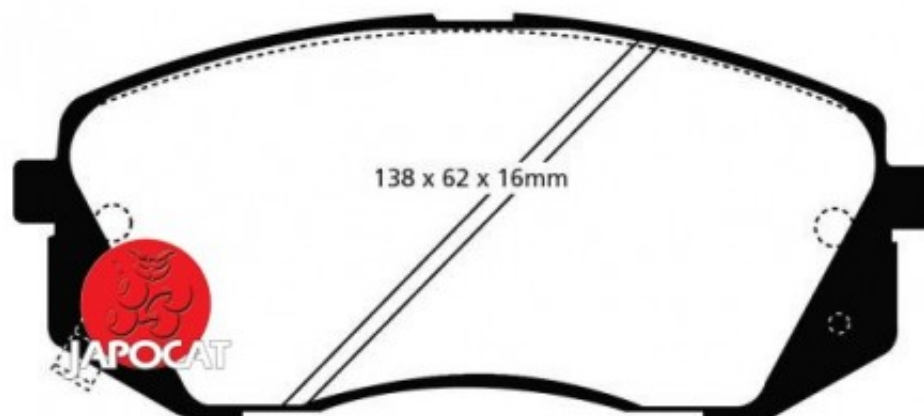

Fiche produit détaillée

Article : PLAQUETTES de FREIN Avant EBC Ultimax

Aucune
image
disponible

Summary L: 138mm - Hauteur 60mm - Ep: 17mm

A partir de 11/2010

Pricelist

Features

Description