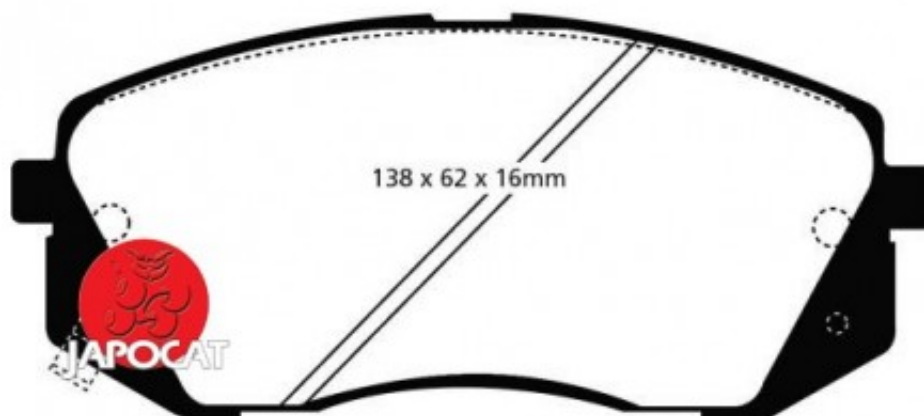

Fiche produit détaillée

Article : PLAQUETTES de FREIN Avant EBC Ultimax

Aucune
image
disponible

Summary L: 138mm - Hauteur 60mm - Ep: 17mm

A partir de 01/2010

Pricelist

Features

Description